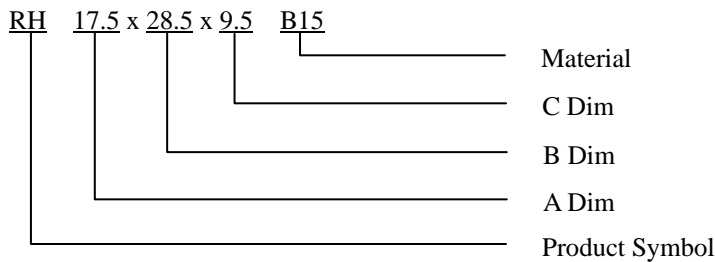

MATERIAL

B8 B10 B15 B18

ORDERING CODE

SHAPES

DIMENSIONS (Unit: mm)

Cores	A	B	C
RH 2.3 x 4.5 x 0.8	2.30 ± 0.15	4.50 ± 0.30	0.80 ± 0.15
RH 3 x 3 x 0.8	3.00 ± 0.15	3.00 ± 0.20	0.80 ± 0.15
RH 3 x 4 x 1	3.00 ± 0.15	4.00 ± 0.30	1.00 ± 0.15
RH 3.5 x 8.9 x 0.8	3.50 ± 0.15	8.90 ± 0.30	0.80 ± 0.15
RH 3.5 x 12 x 1.2	3.50 ± 0.15	12.00 ± 0.40	1.20 ± 0.15
RH 3.5 x 10 x 1.5	3.50 ± 0.15	10.00 ± 0.40	1.50 ± 0.15
RH 3.5 x 13.8 x 0.8	3.50 ± 0.15	13.80 ± 0.40	0.80 ± 0.15
RH 3.8 x 8 x 1.8	3.80 ± 0.15	8.00 ± 0.40	1.80 ± 0.15
RH 4 x 5 x 2	4.00 ± 0.20	5.00 ± 0.30	2.00 ± 0.15
RH 4 x 20 x 2	4.00 ± 0.20	20.00 ± 0.50	2.00 ± 0.15
RH 4.1 x 10 x 1.6	4.10 ± 0.20	10.00 ± 0.40	1.60 ± 0.15
RH 5 x 10 x 1.5	5.00 ± 0.30	10.00 ± 0.40	1.50 ± 0.15
RH 6 x 25 x 2	6.00 ± 0.30	25.00 ± 0.70	2.00 ± 0.20
RH 6 x 10 x 3	6.00 ± 0.30	10.00 ± 0.40	3.00 ± 0.20
RH 6.5 x 10 x 4.3	6.50 ± 0.30	10.00 ± 0.40	4.30 ± 0.20
RH 7 x 20 x 4	7.00 ± 0.30	20.00 ± 0.50	4.00 ± 0.25
RH 7.5 x 19 x 2.8	7.50 ± 0.30	19.00 ± 0.50	2.80 ± 0.20
RH 7.75 x 19 x 4	7.75 ± 0.30	19.00 ± 0.50	4.00 ± 0.25
RH 8 x 18 x 3	8.00 ± 0.30	18.00 ± 0.50	3.00 ± 0.20
RH 8 x 9.2 x 4	8.00 ± 0.30	9.20 ± 0.30	4.00 ± 0.25
RH 8 x 20 x 5.6	8.00 ± 0.30	20.00 ± 0.60	5.60 ± 0.25
RH 9 x 16 x 5	9.00 ± 0.30	16.00 ± 0.50	5.00 ± 0.25
RH 9.5 x 18.2 x 2.8	9.50 ± 0.30	18.20 ± 0.50	2.80 ± 0.20
RH 9.5 x 10 x 5	9.50 ± 0.30	10.00 ± 0.40	5.00 ± 0.25
RH 9.8 x 20.95 x 3.8	9.80 ± 0.30	20.95 ± 0.60	3.80 ± 0.20